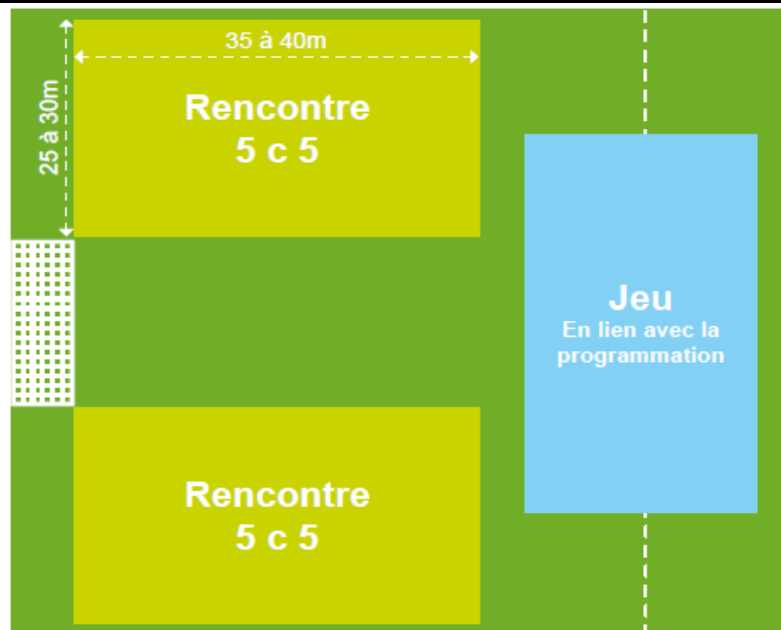

CALENDRIER U11F FOOT A 5 PHASE 2. Début des plateaux à 10h00.

Vendredi 11 Novembre 2022 à LAON Levindrey	Samedi 19 Novembre 2022 à BOHAIN	Samedi 26 Novembre 2022 à FRESNOY LE GD	Samedi 3 Décembre 2022 à BELLICOURT	
RASSEMBLEMENT 100% FEMININ	GAUCHY ST QUENTIN 1	BOHAIN	GAUCHY ST QUENTIN 1	BOHAIN
	GAUCHY ST QUENTIN 2	BELLICOURT	GAUCHY ST QUENTIN 2	BELLICOURT
	BOHAIN	FRESNOY FONSOmmES	FRESNOY FONSOmmES	GAUCHY ST QUENTIN 1
	BELLICOURT	O ST QUENTIN	O ST QUENTIN	GAUCHY ST QUENTIN 2
	FRESNOY FONSOmmES			
	O ST QUENTIN	à GRUGIES	à LAON	à SOISSONS (Hippodrome)
	SOISSONS IFC	GAUCHY ST QUENTIN 1	BOHAIN	FRESNOY FONSOmmES
	BCV LAON	GAUCHY ST QUENTIN 2	BELLICOURT	O ST QUENTIN
		SOISSONS IFC	SOISSONS IFC	SOISSONS IFC
		BCV LAON	BCV LAON	BCV LAON