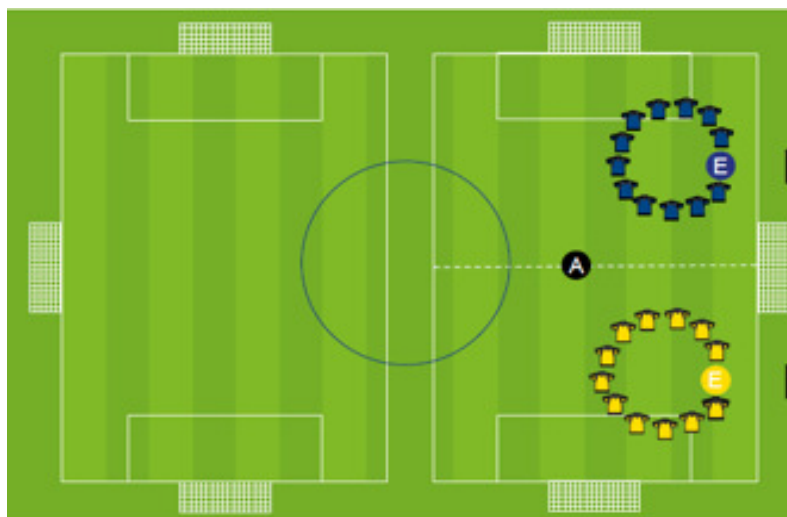

Pratique en foot à 8

Formule match à 2 équipes ou plateaux à 3 équipes

Terrain : ½ terrain à 11 avec but de foot à 8 (6m)

Temps de jeu : 60 minutes

2x30 minutes pour 1 match à 2 équipes

1x30 minutes pour 2 matchs à 3 équipes.