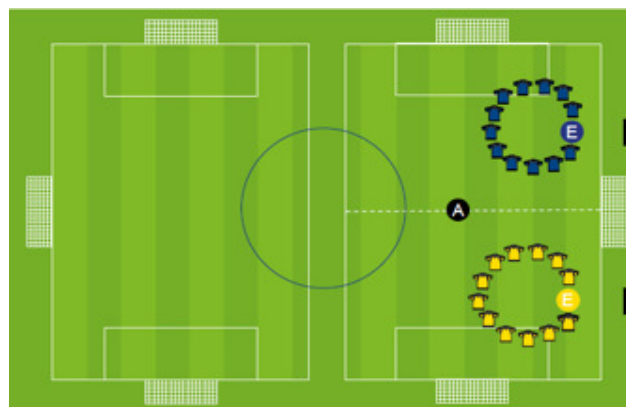

CALENDRIER U13F FEMININ FOOT A 8. Début 13h00

SAMEDI 5 OCTOBRE 2024	SAMEDI 12 OCTOBRE 2024 PITCH 1	SAMEDI 19 OCTOBRE 2024
à Grugies	à Bellicourt	à Bruyères et Mbt
GAUCHY ST QUENTIN 1	BELLICOURT 1	<u>RENTREE DU FOOT FEMININ A</u> <u>BRUYERES ET MBT 9h30 - 12h00</u>
BELLICOURT 1	GAUCHY ST QUENTIN 1	
O ST QUENTIN 1	BCV LAON 1	
CHAUNY 1	BRUYERES ET MBT 1	
à Laon (Levindrey)	à Guignicourt	
BCV LAON 1	GUIGNICOURT 1	
BRUYERES ET MBT 1	COINCY 1	
GUIGNICOURT 1	O ST QUENTIN 1	
COINCY 1	CHAUNY 1	

Pratique en foot à 8

Formule match à 2 équipes ou plateaux à 3 équipes

Terrain : ½ terrain à 11 avec but de foot à 8 (6m)

Temps de jeu : 60 minutes

2x30 minutes pour 1 match à 2 équipes

1x30 minutes pour 2 matchs à 3 équipes.