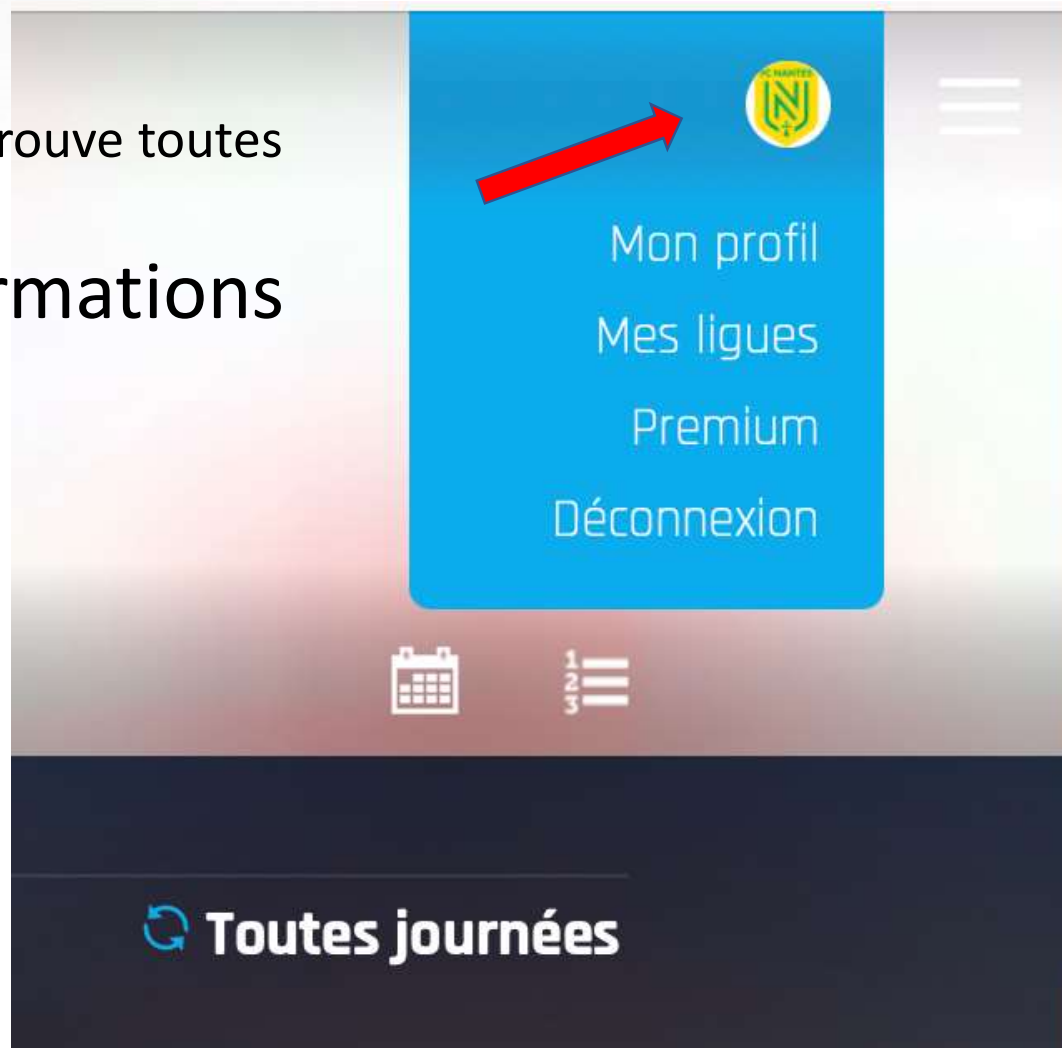

Ici ce trouve toutes
les
informations